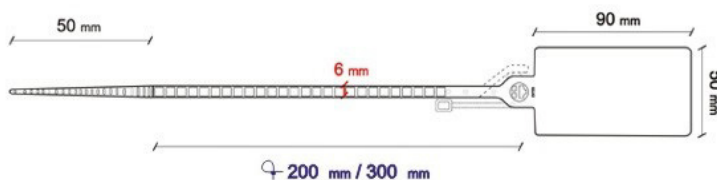

ROYAL PACK

Produits de Sécurité

GRIP SEGUR BIG

Scellé de sécurité plastique à tige plate crantée à longueur réglable avec serrage progressif. 100 % recyclable, design de dernière génération qui permet une lisse traction de fermeture.

Sa tige renforcée offre une majeure résistance mécanique et est pourvu d'une grande surface d'impression surdimensionnée "BIG" pour une meilleure personnalisation.

Caractéristiques :

- FERMETURE : Protégée avec des systèmes anti-effraction
- MATIÈRE : Polypropylène ou polyamide (nylon)
- LONGUEUR UTILE : 200 ou 300 mm
- ZONE D'IMPRESSION : 50 x 90 mm
- OPTIONNEL : Ouverture facile et 'POST' (Ouverture facile, crampons et porte-étiquettes)
- IMPRESSION : Thermo digitale ou laser

GRIP SEGUR 'POST'

Matière	Zone d'impression	Caractéristiques	Présentation
Polypropylène (PP) ou Polyamide (PA)	50 x 90 mm	Diamètre tige : 6 mm Longueurs disponibles : 200 / 300 mm Optionnel : Ouverture facile et 'POST' (Ouverture facile, crampons et porte-étiquettes)	Barrettes de 5 unités 200 mm Carton de 1.000 scellés : 30 x 80 x 14 cm – 6 kg – 0,034 m ³ 300 mm Carton de 500 scellés : 30 x 80 x 14 cm – 4,5 kg – 0,034 m ³
Couleurs : 			