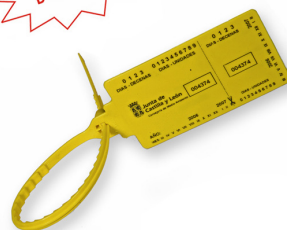

ROYAL PACK

Produits de Sécurité

GRIP SEGUR BIG

Scellé de sécurité plastique à tige plate crantée à longueur réglable avec serrage progressif. 100 % recyclable, design de dernière génération qui permet une lisse traction de fermeture.

Sa tige renforcée offre une majeure résistance mécanique et est pourvu d'une grande surface d'impression surdimensionnée "BIG" pour une meilleure personnalisation.

Caractéristiques :

- FERMETURE : Protégée avec des systèmes anti-effraction
- MATIÈRE : Polypropylène ou polyamide (nylon)
- LONGUEUR UTILE : 200 ou 300 mm
- ZONE D'IMPRESSION : 50 x 90 mm
- OPTIONNEL : Ouverture facile et 'POST' (Ouverture facile, crampons et porte-étiquettes)
- IMPRESSION : Thermo digitale ou laser

GRIP SEGUR 'POST'

Matière	Zone d'impression	Caractéristiques	Présentation
Polypropylène (PP) ou Polyamide (PA)	50 x 90 mm	Diamètre tige : 6 mm Longueurs disponibles : 200 / 300 mm Optionnel : Ouverture facile et 'POST' (Ouverture facile, crampons et porte-étiquettes)	Barrettes de 5 unités 200 mm Carton de 1.000 scellés : 30 x 80 x 14 cm – 6 kg – 0,034 m ³ 300 mm Carton de 500 scellés : 30 x 80 x 14 cm – 4,5 kg – 0,034 m ³
Couleurs : 			